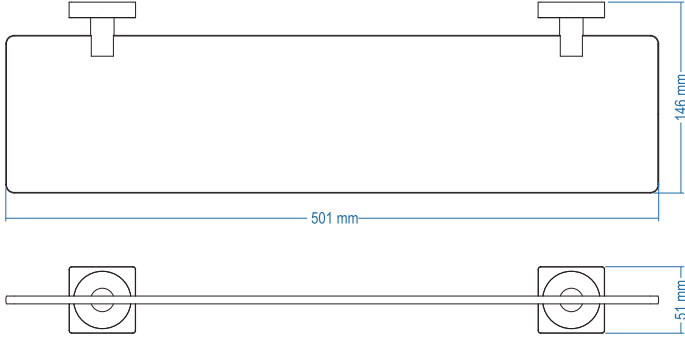

## Etajer - Shelf

Çizimler ölçekli değildir  
Draw not to scale

Krom - Chrome

## Montaj Şekli / Type of mounting

intersteel®