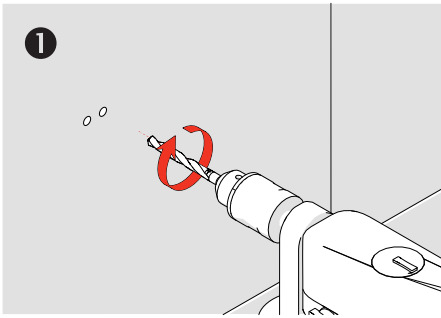

## Etajer - Shelf

Çizimler ölçekli değildir  
Draw not to scale

Krom - Chrome

## Montaj Şekli / Type of mounting

intersteel®